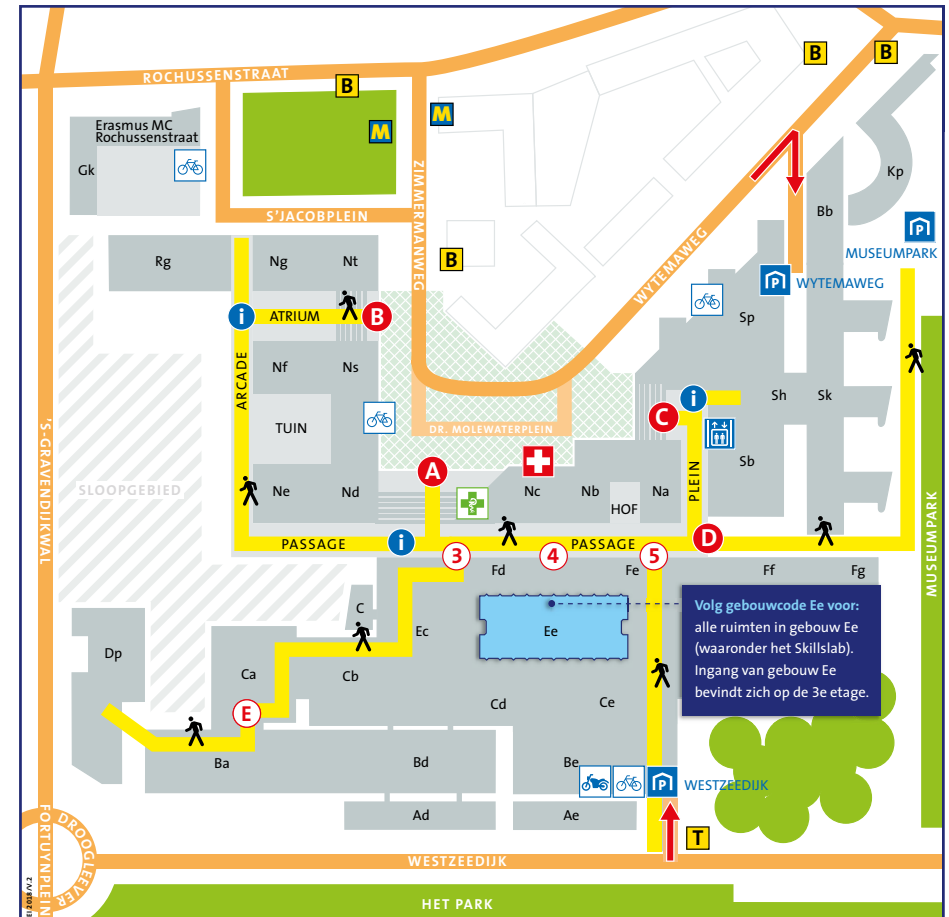

Bus 44: stap uit bij halte Dijkzigt en volg de borden **Erasmus MC**.

Tram 8: stap uit bij halte Kievitslaan. Loop de parkeergarage Westzeedijk in en volg daar de borden **Ingang**.

U komt in het voetgangersgebied (Passage).

U volgt vanaf hier de borden naar **gebouw Ee**.

Met de auto

Het Erasmus MC staat aangegeven vanaf de Ring Rotterdam. Bij de ingangen aan het Dr. Molewaterplein kunt u niet parkeren (uitsluitend Kiss & Ride).

U komt in het voetgangersgebied (Passage).

U volgt vanaf hier de borden naar **gebouw Ee**.

Wytemaweg

adres: Wytemaweg 12
3015 CN Rotterdam

Nadat u uw auto heeft geparkeerd volgt u de borden **Ingang Erasmus MC**.

Via de trap/lift komt u in het voetgangersgebied (Plein).

U volgt vanaf hier de borden naar **gebouw Ee**.

Voor meer informatie kijk op www.erasmusmc.nl/bereikbaarheid

ROUTES NAAR INGANGEN EN RECEPTIES

- | | |
|---|--|
|  Looproute (1 ^e etage) |  Ingang Spoedeisende hulp |
|  Receptie |  Apotheek |
|  Hoofdingang Erasmus MC – Kiss & Ride |  Vanuit parkeergarage Wytemaweg |
|  Ingang Erasmus MC Zimmermanweg – Kiss & Ride |  Liften/trappen parkeergarage Wytemaweg |
|  Ingang Erasmus MC Wytemaweg – Kiss & Ride |  Parkeergarage |
|  Ingang Erasmus MC Museumpark |  Bus 44 |
|  Vanuit parkeergarage Westzeedijk |  Metrostation Dijkzigt |
|  Ingang naar gebouwen Ad, Ba, Bd, Ca, Cb en Dp |  Tram 8 |
|  Ingang 3, 4, 5 – Kiss & Ride |  Onbewaakte fietsstalling |
| |  Onbewaakte scooter- en motorstalling |